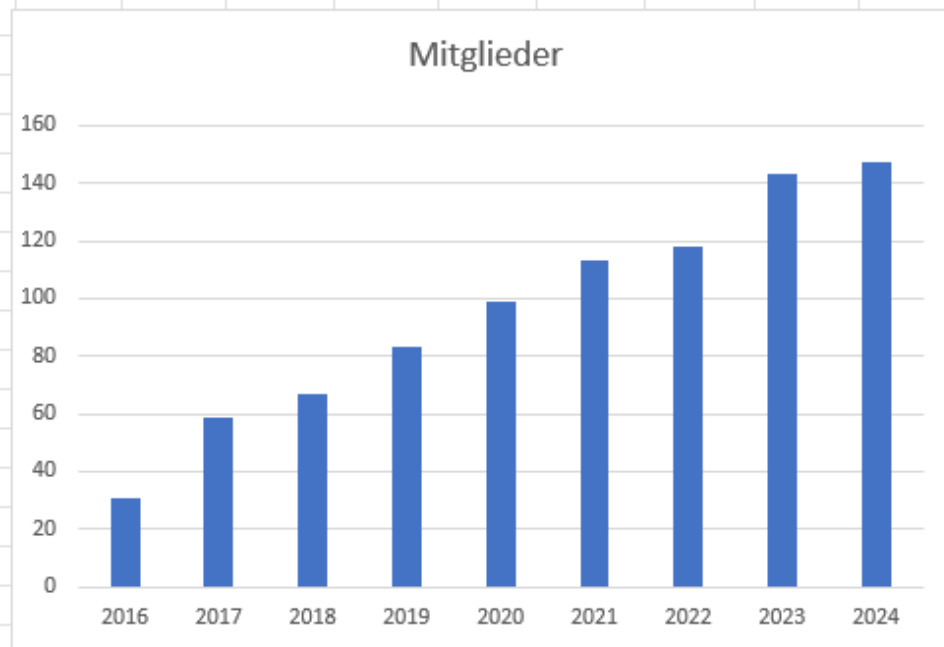

Arbeitseinsätze

	2016	2017	2018	2019	2020	2021	2022	2023	2024
Hilfeleistungen	1	21	60	121	100	157	143	240	81

Hilfeleistungen

nachbarschaftshilfe@lautertal-vb.de
 Nachbarschaftshilfe-
 Lautertal e.V.
06643/349

	2016	2017	2018	2019	2020	2021	2022	2023	2024
Mitglieder	31	59	67	83	99	113	118	143	147

Durchschnittsalter 70