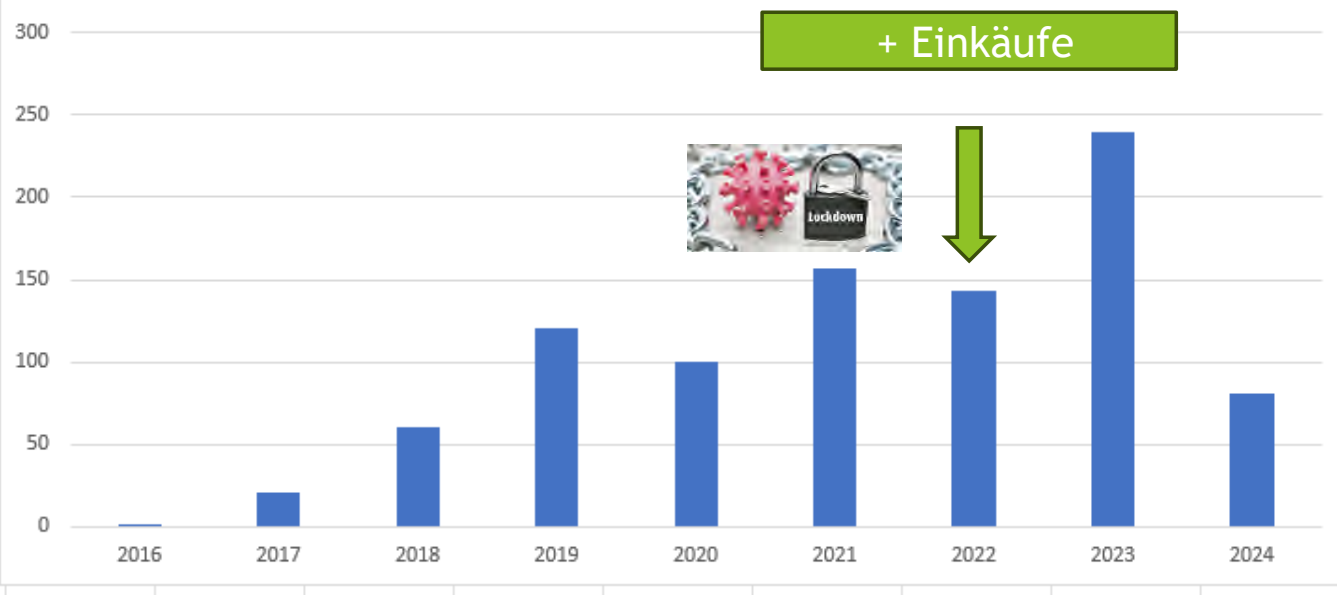

Arbeitseinsätze

	2016	2017	2018	2019	2020	2021	2022	2023	2024
Hilfeleistungen	1	21	60	121	100	157	143	240	81

Hilfeleistungen

nachbarschaftshilfe@lautertal-vb.de
 Nachbarschaftshilfe-
 Lautertal e.V.
06643/349

	2016	2017	2018	2019	2020	2021	2022	2023	2024
Mitglieder	31	59	67	83	99	113	118	143	147

Durchschnittsalter 70